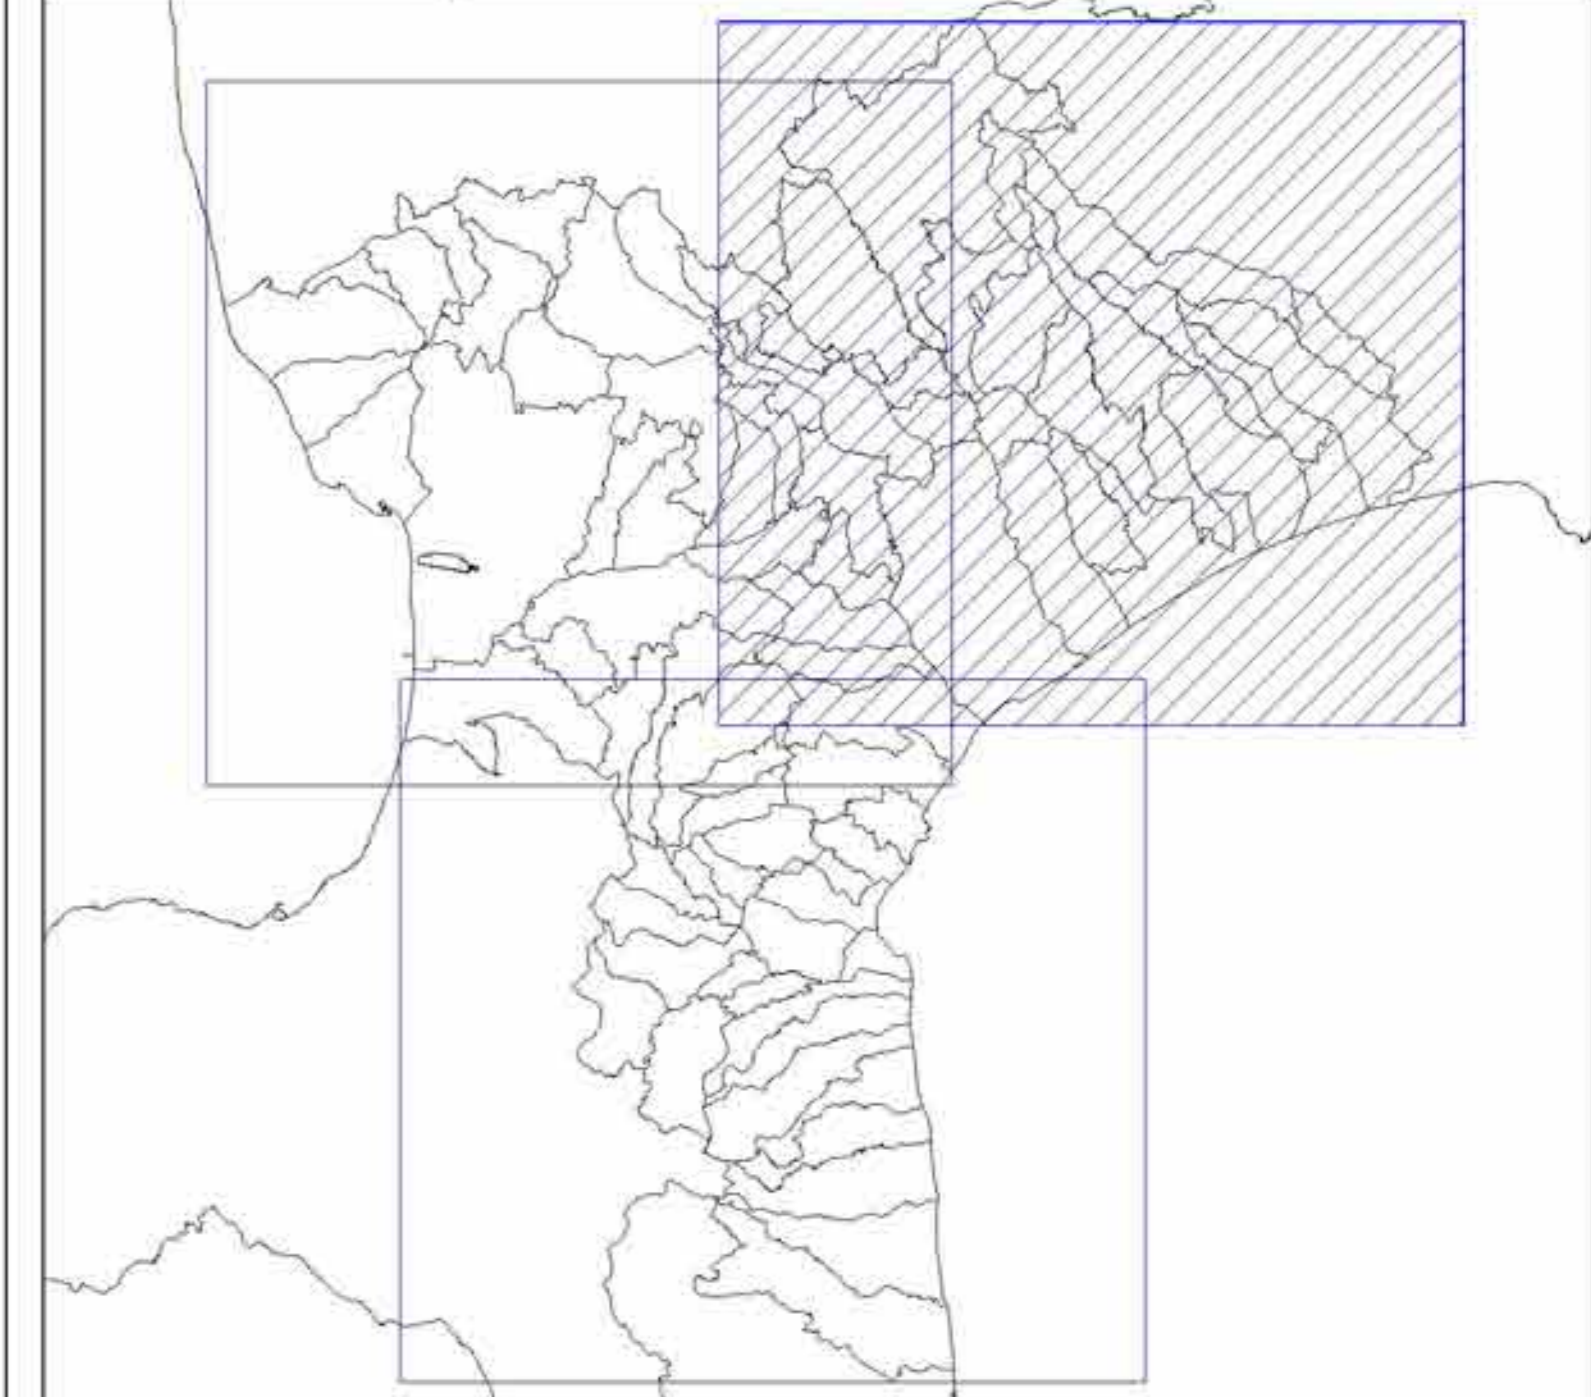

QUADRO D'UNIONE

DATUM

P.T.C.P.

PIANO TERRITORIALE DI COORDINAMENTO PROVINCIALE
titolo 2 / piano della tutela e del paesaggio
2.5.b CARTA DELLE TUTELE
scala 1: 50.000

PROVINCIA DI CATANZARO
Presidente: Wanda Ferro