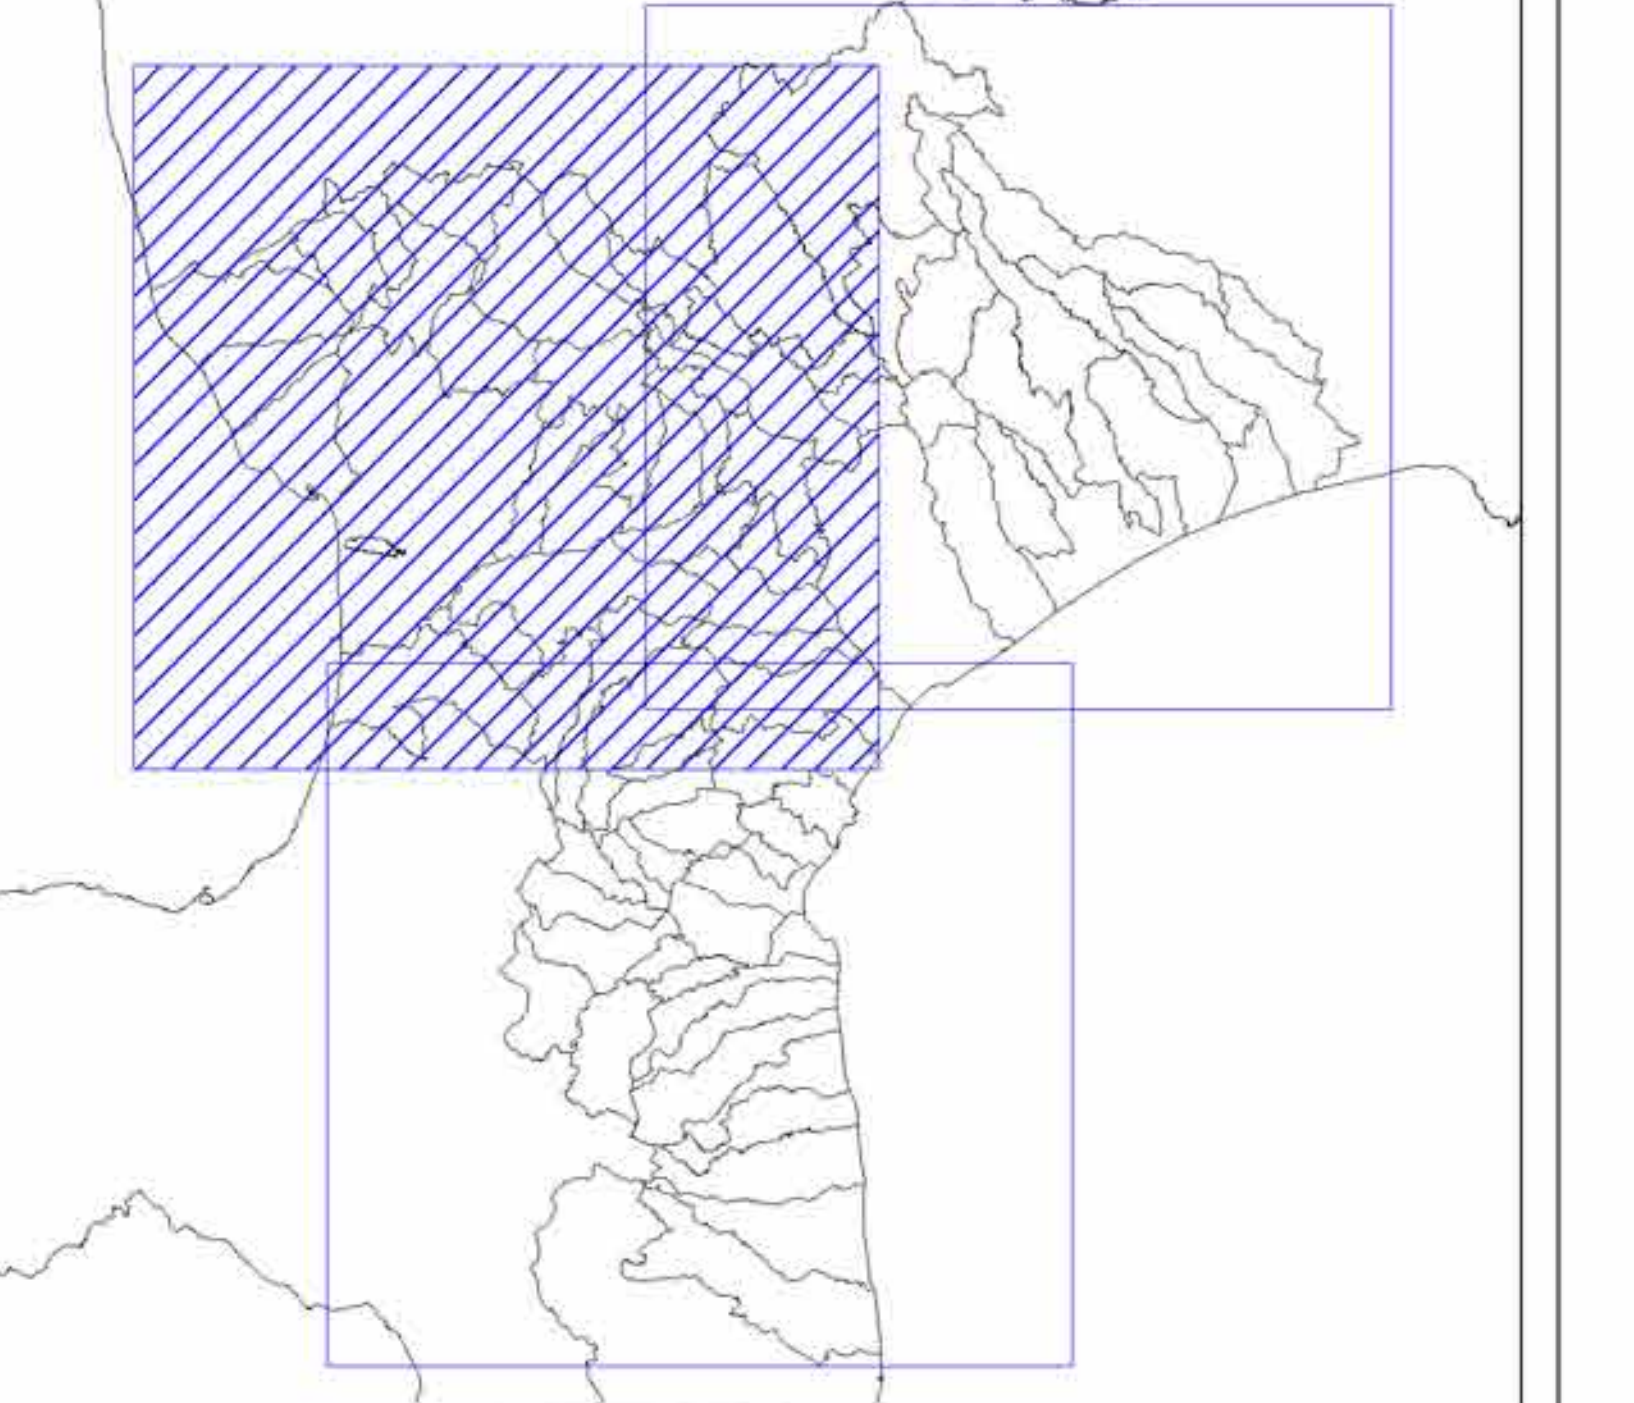

QUADRO D'UNIONE

DATUM

P.T.C.P.
PIANO TERRITORIALE DI COORDINAMENTO PROVINCIALE
titolo 2 / piano della tutela e del paesaggio
2.5.a CARTA DELLE TUTELE
scala 1: 50.000

PROVINCIA DI CATANZARO
Presidente: Wanda Ferro
Coordinamento: Ubaldo Di Girolamo, Dirigente settore urbanistica
Responsabili Ufficio del Piano/Urbanistica: Costantino Russo, direttore area tecnica

Progettato: Prof. Luigi Cervellati, Angelo Alaimo, Teresa Giordano, Pasquale Massimo, Francesco Biondanni, Maurizio Massimo, Marcellino Chiodini, Giuseppe Caracciolo, Luigi Condogrosso, Domenico T. Marone, Lorenzo Nobile, Eugenio Carone, Giancarlo Bignardi, Carlo Antonino, Giovanni Caradonna Mallo, Alberto Montemaggi, Tommaso Pisciotta, Antonio Carone, Simona Cristofari

marzo 2010